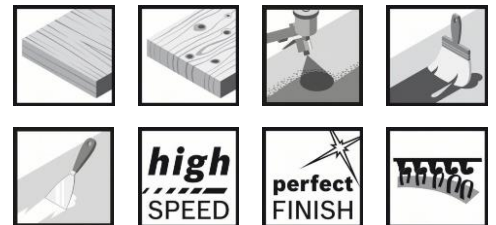

Технически данни

Описание	
Продуктова линия	Консумативи PRO
Спецификация	150 мм, 120
Продуктов текст, консумативи сив	Опаковка, 50 части
Вид опаковка	Хартия / картон / велпапе - опаковка, кутия, без евроотвор
Търговска опаковъчна единица	50 Бр.
Транспортна опаковъчна единица	1 Бр.
Подробности	
Диаметър на диска, mm	150
Зърнестост	120
Подходящ за	
обработваеми материали (детайл)	Твърда дървесина/масивно дърво Меко дърво Боя Лак Запълнител Кит Грунд Кориан